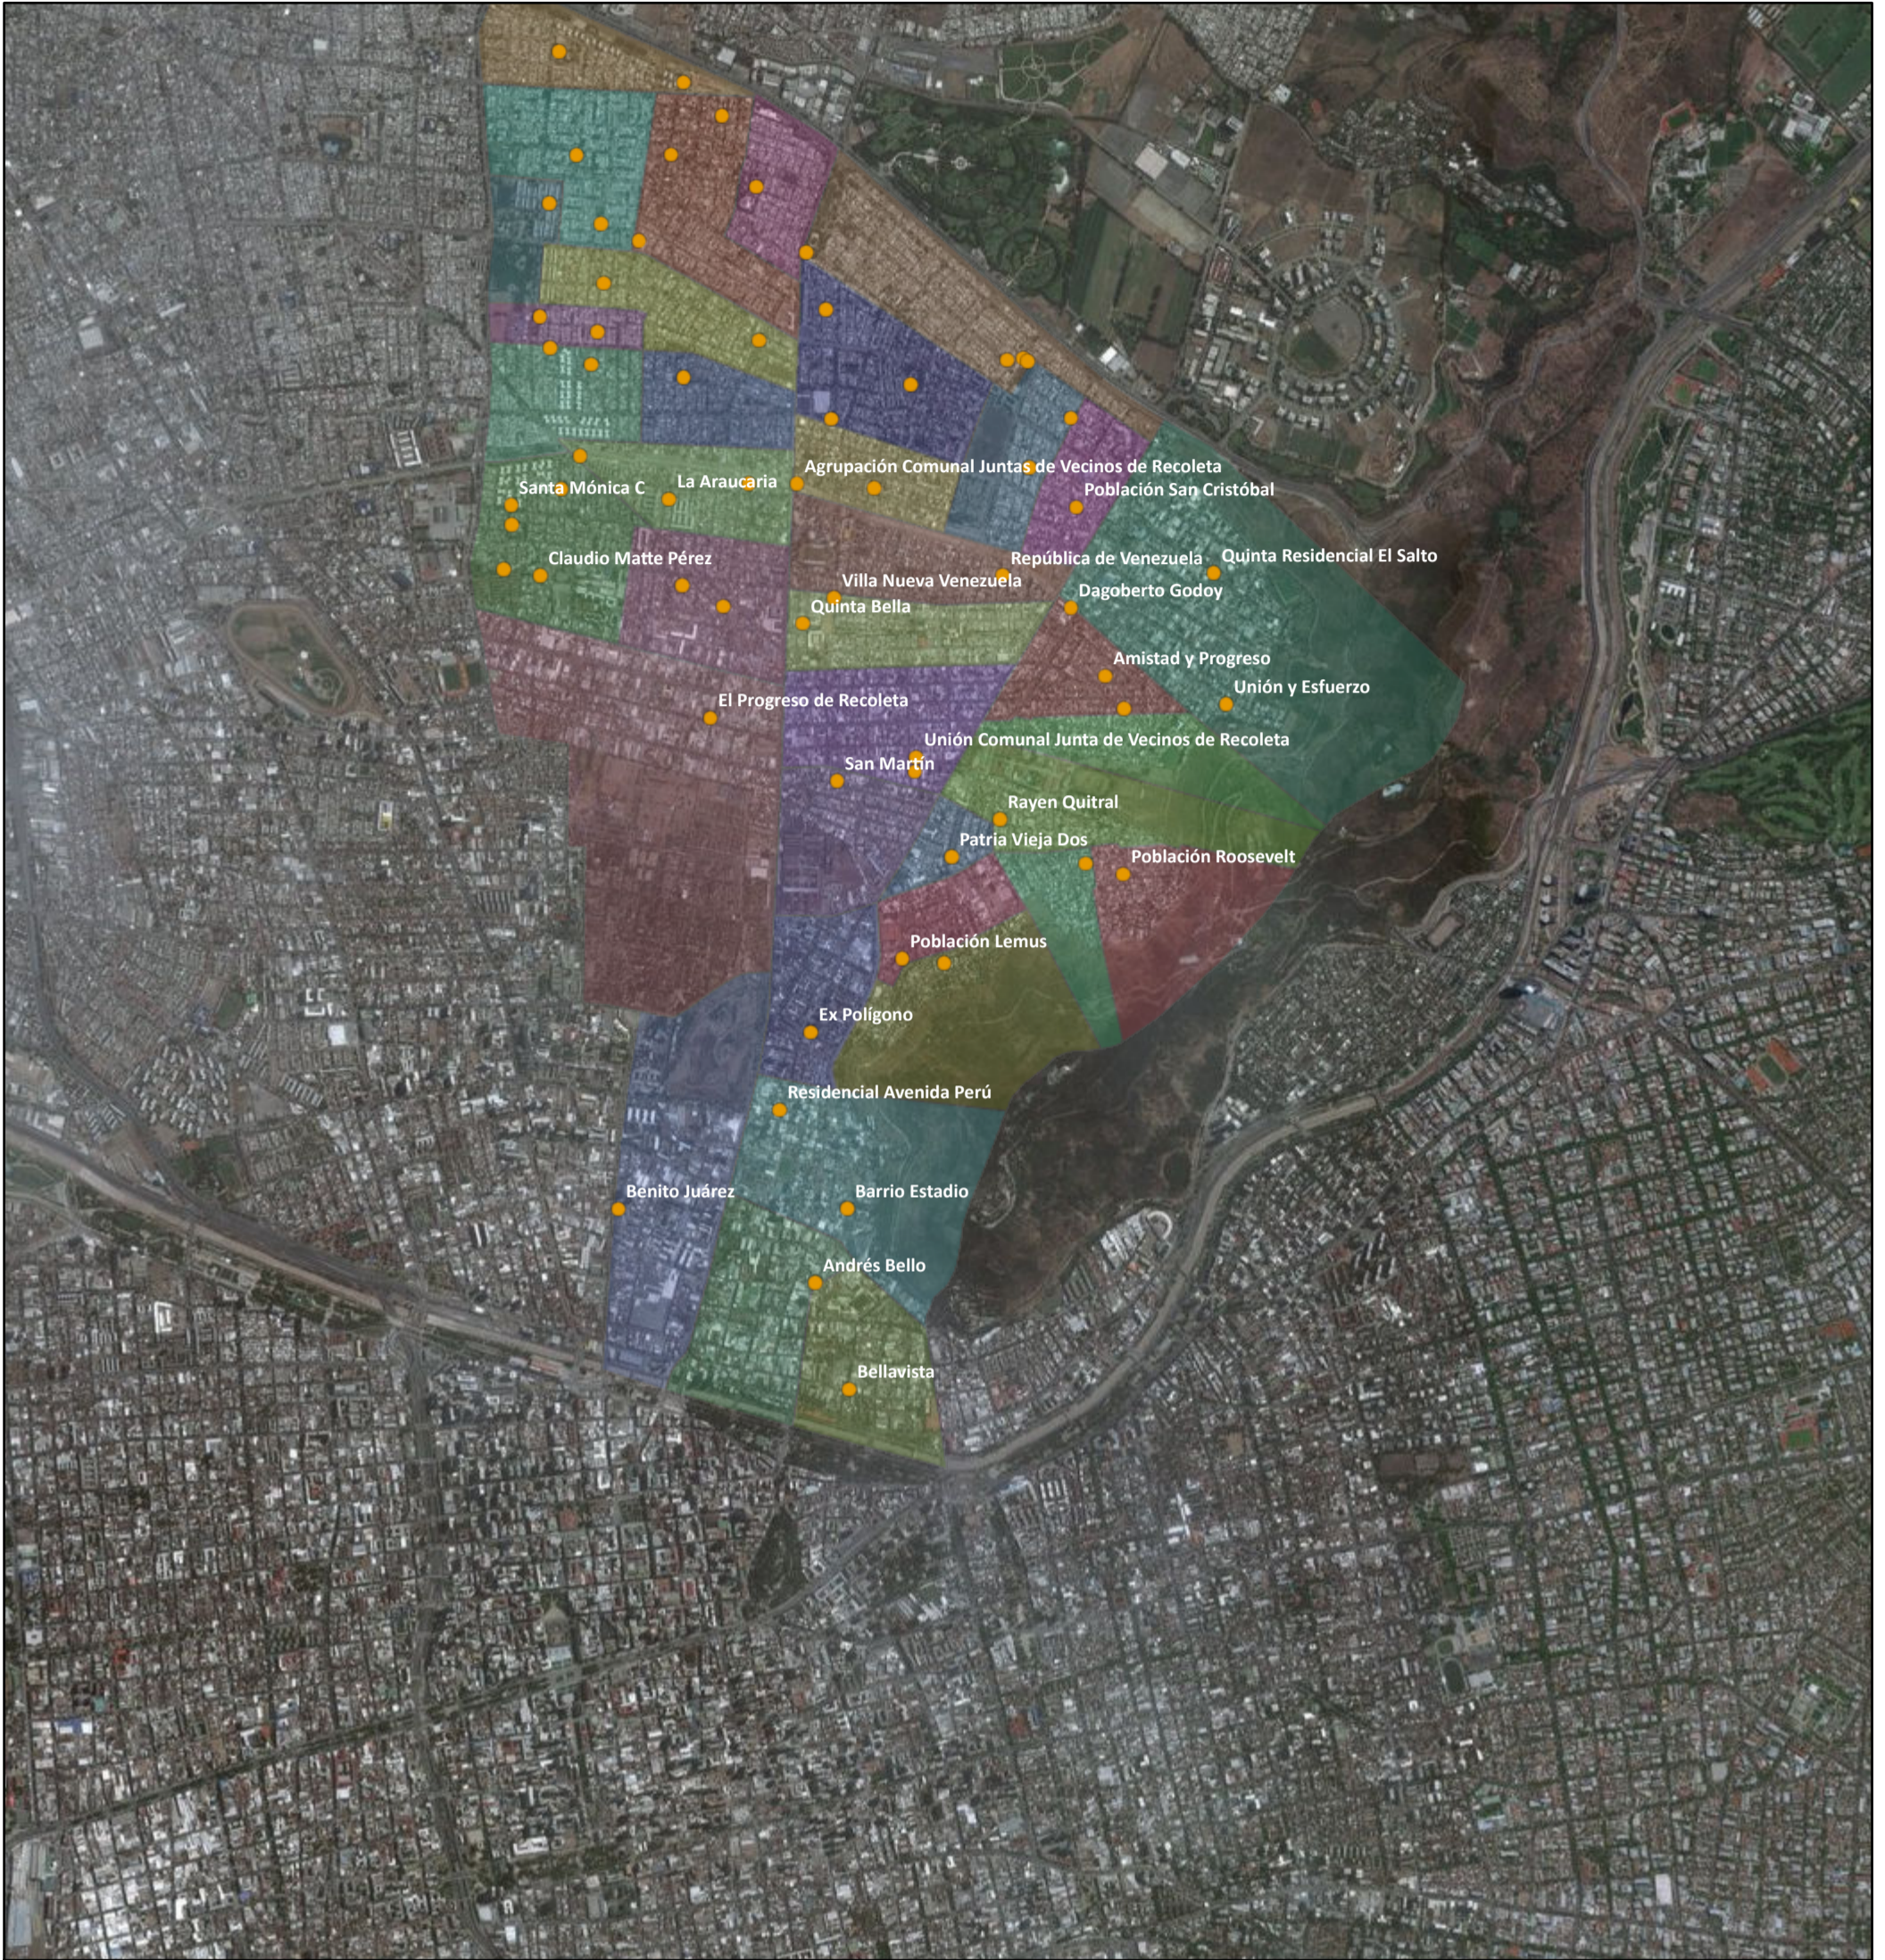

Juntas de Vecinos de Recoleta

25/7/2018 16:01:52

1:36,112

SITREC, Source: Esri, DigitalGlobe, GeoEye, Earthstar Geographics, CNES/Airbus DS, USDA, USGS, AeroGRID, IGN, and the GIS User Community

Sistema de Información Territorial de Recoleta
DigitalGlobe, GeoEye, CNES/Airbus DS | SITREC |